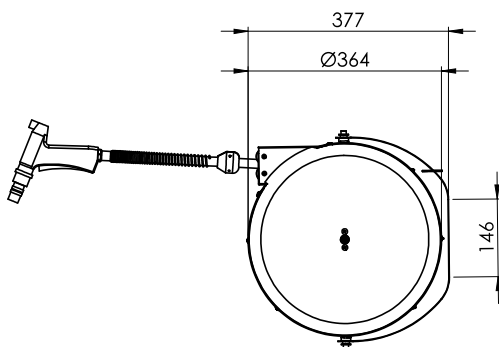

Zkrácená specifikace

Položka č.

Pro instalaci na zeď.

Provozní teplota koncové pistole do 40°C, hadice do 90°C.

Hlavní funkce a vlastnosti

- Gumová hadice se stříkáací pistolí: provozní teplota koncové pistole do 40°C, hadice do 90°C. V případě potřeby používání vody s teplotou nad 40°C (max. do 90°C) lze objednat i provedení koncovky do 90°C.
- Odnímatelná stříkáací pistole s plastovou rukojetí a nastavitelným paprskem vody.
- Délka hadice: 6m.

Konstrukce

- Hadicový naviják v uzavřeném nerezovém bubnu.
- Konstrukce bubnu výhradně z ušlechtilé nerez oceli AISI 304.
- Pružinový navíječ hadice je vybaven blokovacím mechanismem.
- Naviják je opatřen nerezovým otočným držákem pro montáž na zeď.
- Provozní tlak: min. 1 bar / max. 6 barů.
- Max. provozní teplota vody: max. 40°C.
- Průtok vody: 7,5 l/min při tlaku 3 bary.

SCHVÁLENO: _____

Zepředu

Boční

CW11 = Napojení studené vody 1

Shora

Voda:

Voda SV/TV velikost trubky:

855327 (WMSA) G ½

Tlak, bar Min/Max: 1

Hlavní informace

Vnější rozměry, Šířka	80 mm
Vnější rozměry, Hloubka	377 mm
Vnější rozměry, Výška	360 mm
Netto váha:	9 kg

 Příslušenství
 MaxiReel samonavíjecí hadice s pistolí, 6m

Společnost si vyhrazuje právo provádět změny v produktech bez předchozího upozornění. Všechny informace byly správné v době tisku.