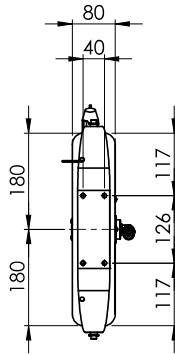

Příslušenství MaxiReel samonavíjecí hadice s pistolí, 6m

POL. #: _____

MODEL #: _____

PROJEKT # _____

SIS # _____

AIA # _____

855327 (WMSA)

Maxireel - samonavíjecí hadice s pistolí, 6m. Provozní teplota koncové pistole do 40°C, hadice do 90°C. V případě potřeby používání vody s teplotou nad 40°C (max. do 90°C) lze objednat i provedení koncovky do 90°C.

Zkrácená specifikace

Položka č.

Pro instalaci na zeď.

Provozní teplota koncové pistole do 40°C, hadice do 90°C.

Hlavní funkce a vlastnosti

- Gumová hadice se stříkáací pistolí: provozní teplota koncové pistole do 40°C, hadice do 90°C. V případě potřeby používání vody s teplotou nad 40°C (max. do 90°C) lze objednat i provedení koncovky do 90°C.
- Odnímatelná stříkáací pistole s plastovou rukojetí a nastavitelným paprskem vody.
- Délka hadice: 6m.

SCHVÁLENO: _____

Zepředu

Boční

CW11 = Napojení studené vody 1

Shora

Voda:

Voda SV/TV velikost trubky:

855327 (WMSA) G ½

Tlak, bar Min/Max: 1

Hlavní informace

Vnější rozměry, Šířka	80 mm
Vnější rozměry, Hloubka	377 mm
Vnější rozměry, Výška	360 mm
Netto váha:	9 kg

 Příslušenství
 MaxiReel samonavíjecí hadice s pistolí, 6m

Společnost si vyhrazuje právo provádět změny v produktech bez předchozího upozornění. Všechny informace byly správné v době tisku.