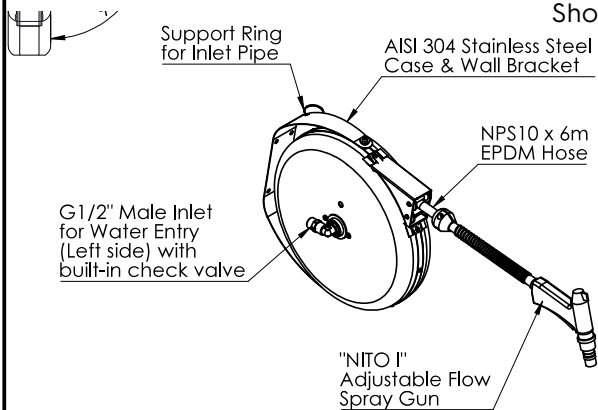

Zkrácená specifikace

Položka č.

Pro instalaci na zeď.

Provozní teplota koncové pistole do 40°C, hadice do 90°C.

Hlavní funkce a vlastnosti

- Gumová hadice se stříkáací pistolí: provozní teplota koncové pistole do 40°C, hadice do 90°C. V případě potřeby používání vody s teplotou nad 40°C (max. do 90°C) lze objednat i provedení koncovky do 90°C.
- Odnímatelná stříkáací pistole s plastovou rukojetí a nastavitelným paprskem vody.
- Délka hadice: 6m.

Konstrukce

- Hadicový naviják v uzavřeném nerezovém bubnu.
- Konstrukce bubnu výhradně z ušlechtilé nerez oceli AISI 304.
- Pružinový navíječ hadice je vybaven blokovacím mechanismem.
- Naviják je opatřen nerezovým otočným držákem pro montáž na zeď.
- Provozní tlak: min. 1 bar / max. 6 barů.
- Max. provozní teplota vody: max. 40°C.
- Průtok vody: 7,5 l/min při tlaku 3 bary.

SCHVÁLENO: _____

Zepředu

Boční

CW11 = Napojení studené vody 1

Shora

Voda:

Voda SV/TV velikost trubky:

855327 (WMSA) G ½

Tlak, bar Min/Max: 1

Hlavní informace

Vnější rozměry, Šířka	80 mm
Vnější rozměry, Hloubka	377 mm
Vnější rozměry, Výška	360 mm
Netto váha:	9 kg

 Příslušenství
 MaxiReel samonavíjecí hadice s pistolí, 6m

Společnost si vyhrazuje právo provádět změny v produktech bez předchozího upozornění. Všechny informace byly správné v době tisku.